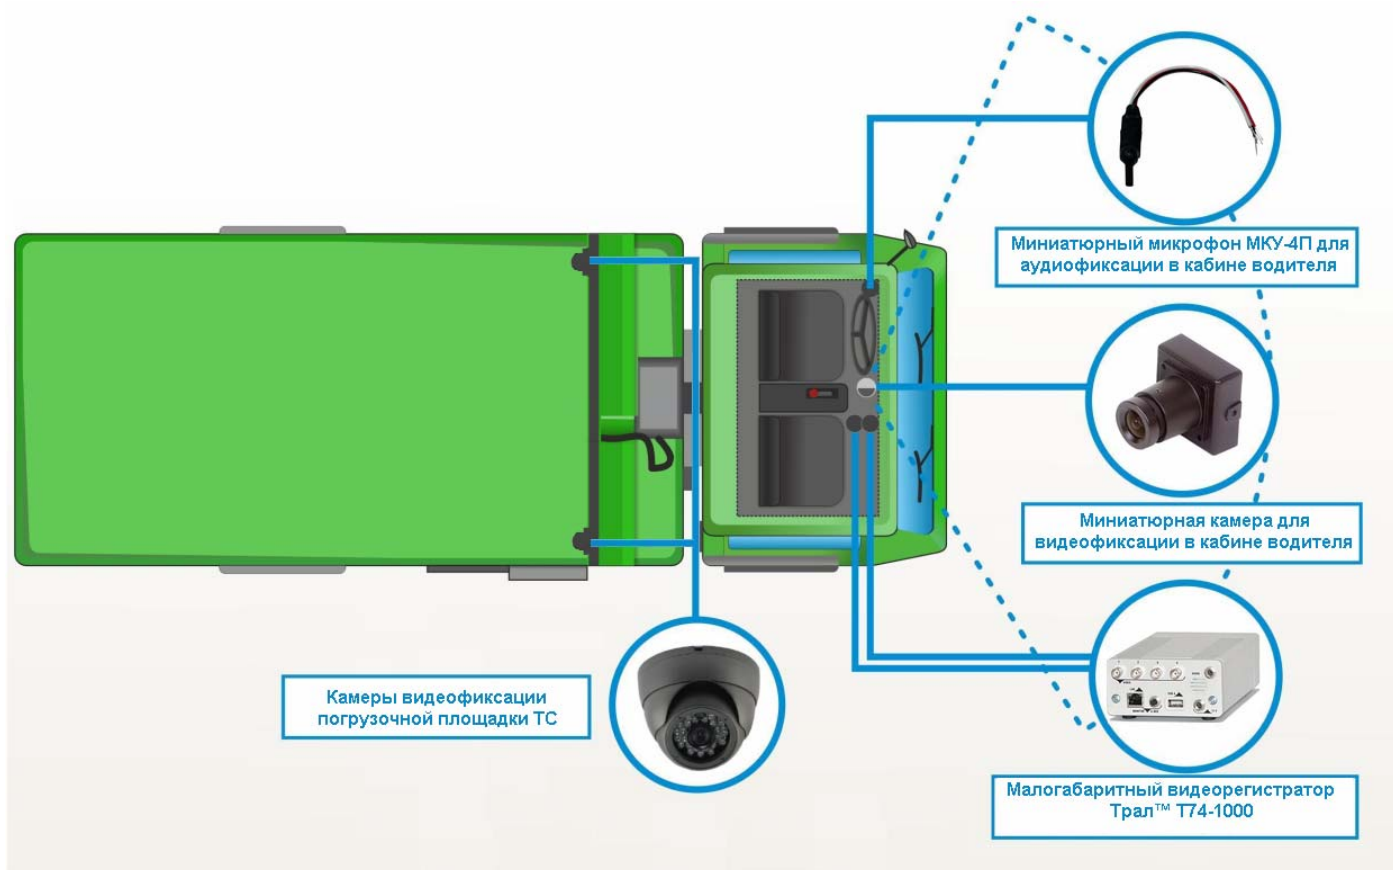

Коммерческое предложение

Добрый день! Предлагаем рассмотреть вариант поставки оборудования для организации системы видеонаблюдения на грузовом транспорте.

- **Схематическое изображение установленной системы видеонаблюдения**

• Удобный монтаж	Так как камеры питаются напрямую от разъемов регистратора, не требуется установка дополнительных источников питания для камер
• Продолжительное хранение архива на диске до 2-х Тб	Поддерживаются носители объемом до 2Тб. При типовом объеме записи 1 канала видео 0.8Гб\час, можно сохранять до месяца непрерывной видеозаписи.
• Встроенная система термоконтроля (HDD вместо SSD)	После подачи питания система диагностирует температуру жесткого диска, подогревает его до безопасного порога рабочих температур; в процессе записи поддерживается безопасная для работы жесткого диска температура (в диапазоне от +5° до +10°)
• Дублированная запись архива	USB интерфейс видеорегистратора позволяет подключить Flash накопители для дублированного хранения архива.
• Преимущества российского производителя	Гарантия 1 год, сервисный центр в Москве осуществляет как гарантийное, так и постгарантийное техническое обслуживание видеорегистраторов, компетентная служба технической поддержки 5/2.