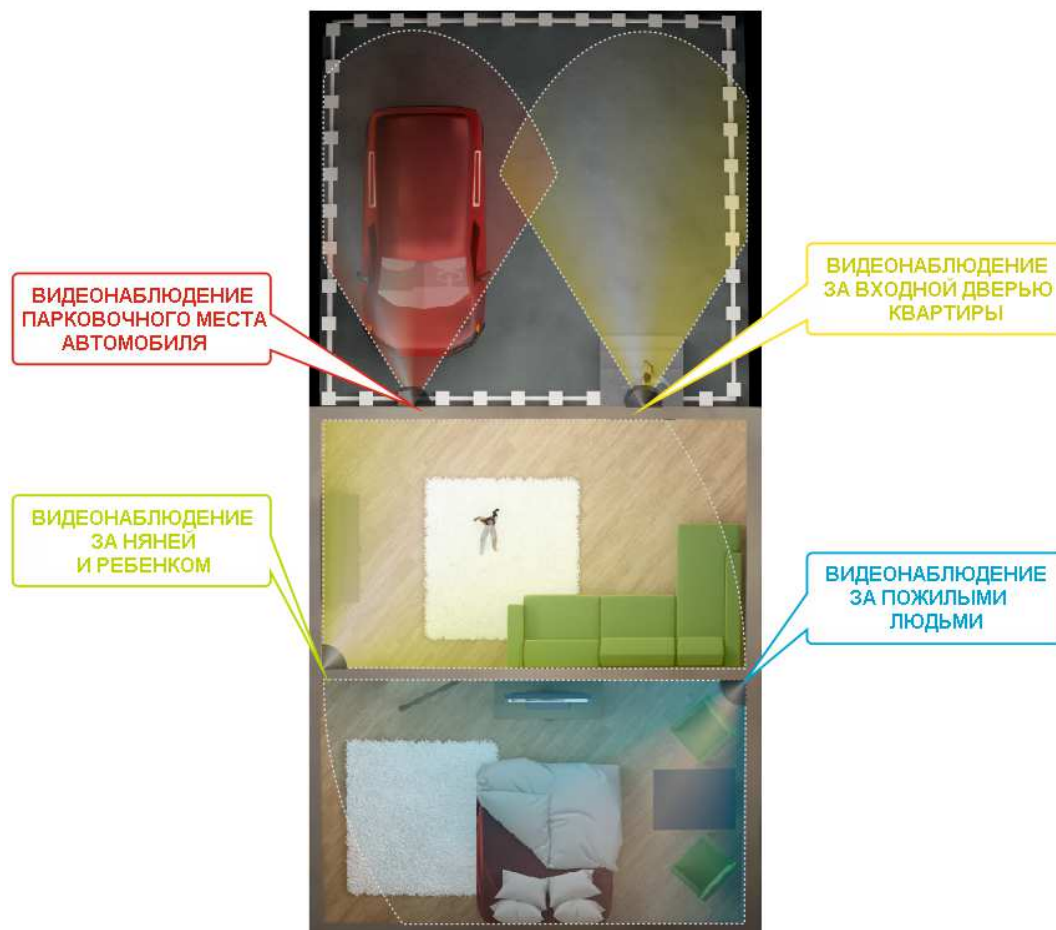

## Видеонаблюдение в квартире

Система видеонаблюдения для квартиры

Рабочее место оператора системы видеонаблюдения

- Схематическое изображение установленной системы видеонаблюдения

Удаленный доступ к системе видеонаблюдения по сети интернет, позволяет осуществлять просмотр накопленного видеоархива и текущего изображения камер с **ПК, планшета** или **смартфона**.

Система видеонаблюдения в квартире, это:

<b>Охранная система</b>
<b>Контроль работы няни или служанки</b>
<b>Наблюдение припаркованного автомобиля</b>
<b>Наблюдение входной двери и лестничной клетки</b>
<b>Присмотр за пожилыми людьми</b>

**Состав системы видеонаблюдения:**

Наименование и внешний вид	Техническая спецификация	Кол -во	Стоимость (руб.)
Видеорегистратор Трал™ 74-320  Скидка 10%	Кол-во каналов видео: <b>4</b>	1 шт.	30825 руб.
	Кол-во каналов аудио: <b>2</b>		
	Разрешение записи: <b>D1 704x576</b>		
	Частота кадров: <b>25 к\сек (каждый канал)</b>		
	Носитель информации: <b>320Гб 2'5" SATA HDD (позволяет сохранить не менее недели видеоархива от 4-х камер)</b>		
	Диапазон рабочих температур: <b>-20°С...+50°С</b>		
	Типовой объем записи одного канала: <b>0.8Гб\час</b>		
	Сжатие: <b>H.264 или M-JPEG</b>		
	Удобный монтаж: <b>питание камер от разъемов регистратора</b> Сетевой интерфейс <b>Fast Ethernet 10/100/1000 Base-T</b>		
	Запись в режимах "по кольцу", "по таймеру", "по детекции движения": <b>да</b>		
Габариты: <b>185×110×55 мм</b>			
Видеокамера Giraffe™ GF-DIR4421AHD 	Назначение: <b>видеофиксация в дневное и ночное время суток</b>	4 шт.	2350 руб.
	Форм-фактор: <b>проводная купольная камера</b>		
	Режим записи: <b>Цвет, ЧБ</b>		
	Встроенная ИК-Подсветка: <b>да, дальность 20м</b>		
	Угол обзора: <b>~72°</b>		
Напряжение питания: <b>12V</b>			
Чувствительный миниатюрный активный микрофон МКУ-4П 	Назначение: <b>аудиозапись</b>	2 шт.	950 руб.
<ul style="list-style-type: none"> <li>НДС входит в стоимость</li> </ul>		<b>Итого:</b>	<b>42125 руб.</b>