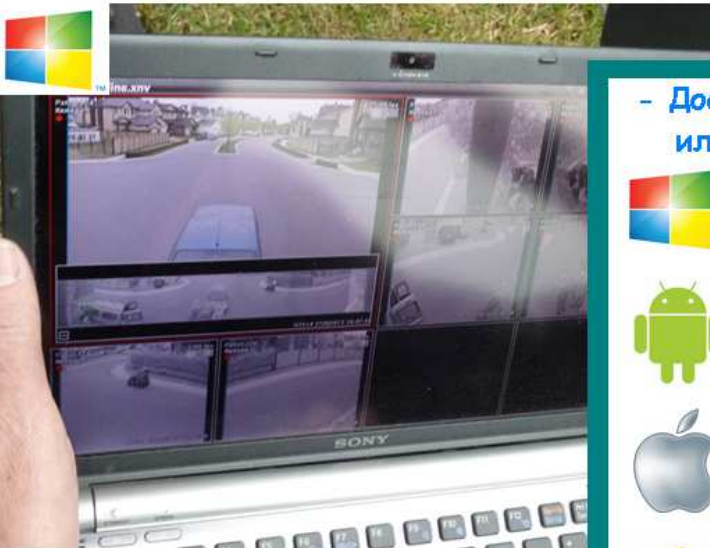

Бесплатное программное обеспечение на грамотном русском языке:

- Доступ с ПК или ноутбука под управлением Windows через специализированное ПО MultiVision 2