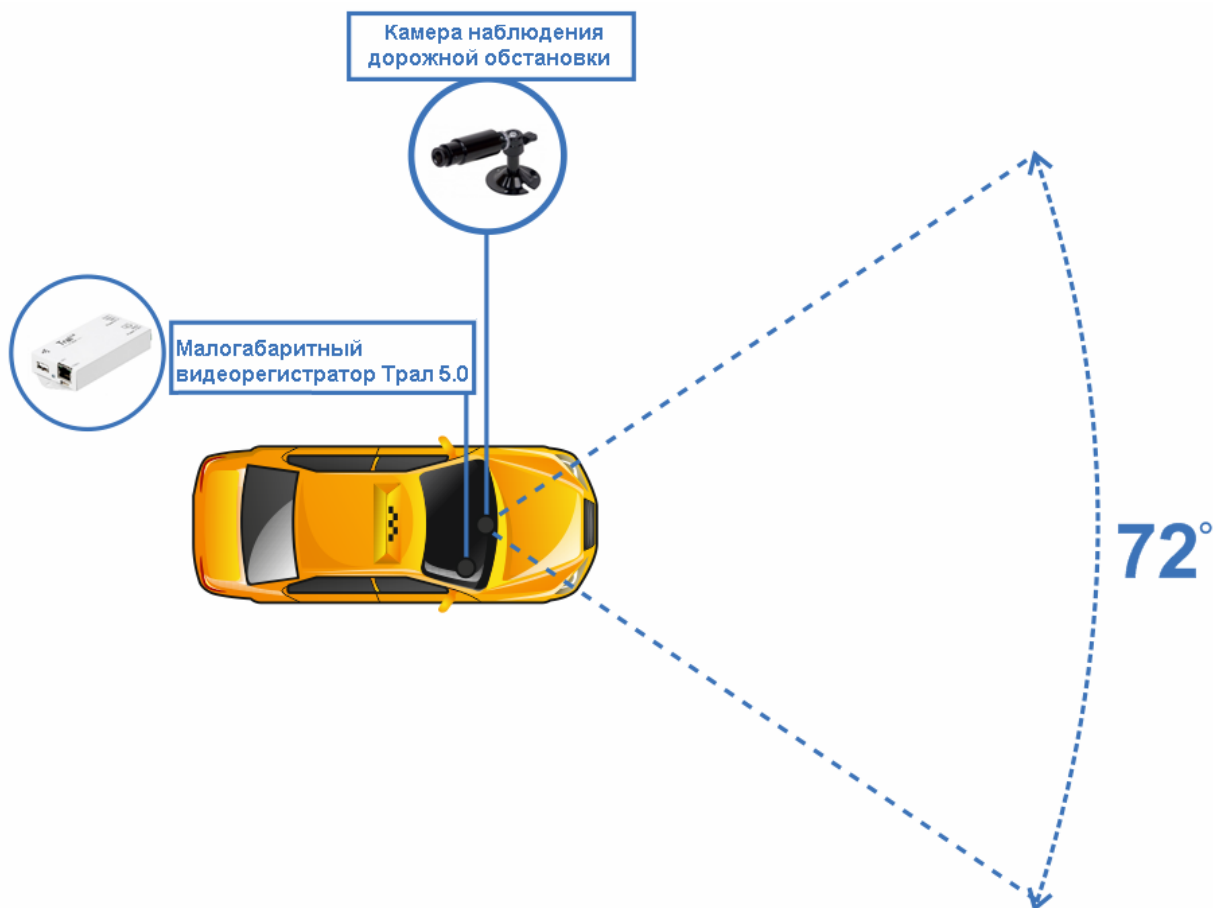

Коммерческое предложение

Добрый день! Предлагаем рассмотреть вариант поставки оборудования для организации системы видеонаблюдения на легковом транспорте.

- **Схематическое изображение установленной системы видеонаблюдения**

• Удобный монтаж	Так как камера питается напрямую от разъема регистратора, не требуется установка дополнительного источника питания. Малые габариты позволяют разместить видеорегистратор в любом удобном месте в машине, к примеру в «бардачке» или на торпеде.
• Продолжительное хранение архива на USB флешке	При типовом объеме записи 1 канала видео 0.6Гб\час, можно сохранять свыше месяца непрерывной видеозаписи.
• Набор инструментов для удаленного доступа \ сетевой интерфейс	Бесплатное ПО для Windows или Android на русском языке. Возможность просмотра онлайн картинки в окне браузера ПК, смартфона или планшета.
• Поддержка записи географических координат	USB интерфейс видеорегистратора позволяет подключить внешний GPS\Глонасс адаптер, а встроенное ПО – записать географические координаты к видеоряду.
• Преимущества российского производителя	Гарантия 1 год, сервисный центр в Москве осуществляет как гарантийное, так и постгарантийное техническое обслуживание видеорегистраторов, компетентная служба технической поддержки 5/2.