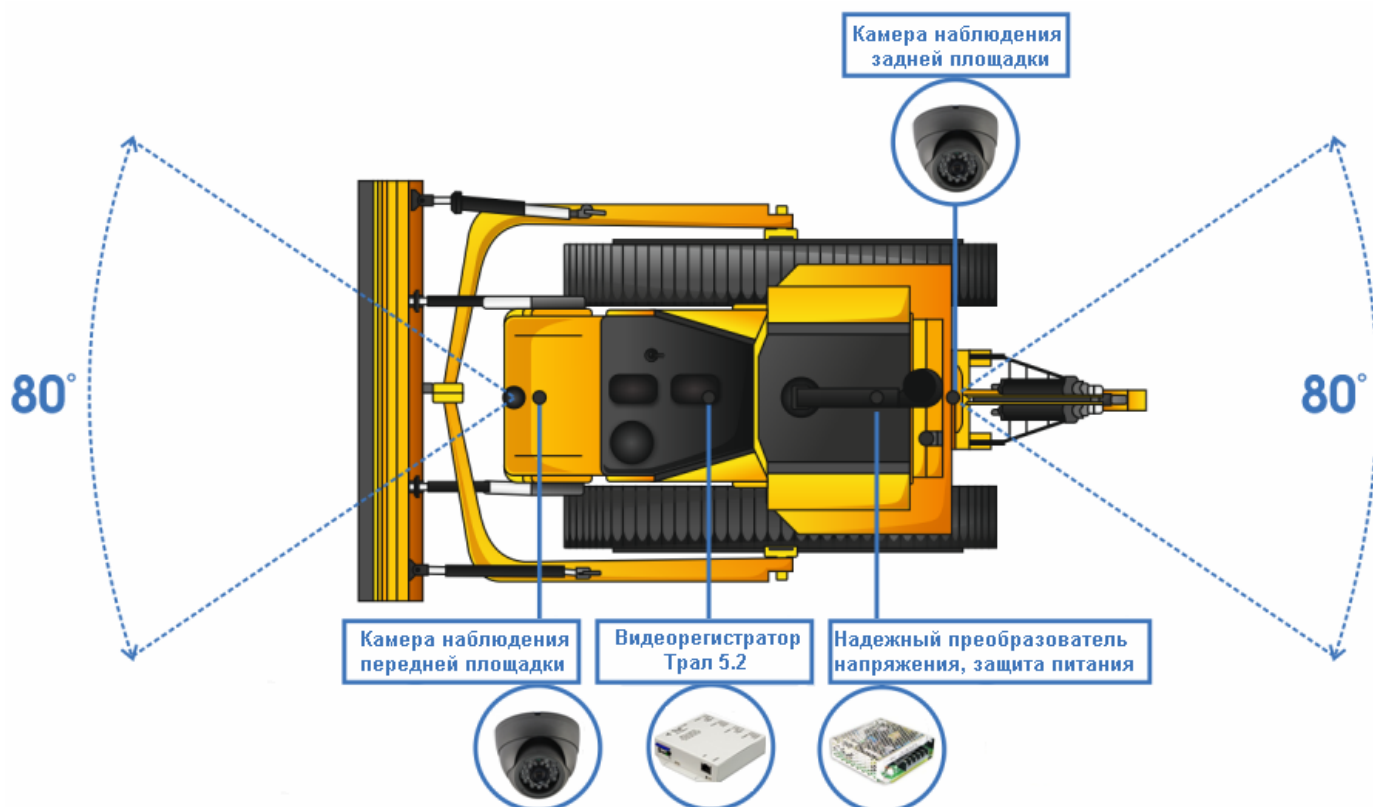

Коммерческое предложение

Добрый день! Предлагаем рассмотреть вариант поставки оборудования для организации системы видеонаблюдения на технике специального назначения.

- Схематическое изображение установленной системы видеонаблюдения

• Удобный монтаж	Так как камеры питаются напрямую от разъемов регистратора, не требуется установка дополнительных источников питания для камер
• Продолжительное хранение архива на карте памяти SD	Поддерживаются носители объемом до 256Гб. При типовом объеме записи 1 канала видео 0.8Гб/час, можно сохранять до недели непрерывной видеозаписи
• Набор инструментов для удаленного доступа \ сетевой интерфейс	Бесплатное ПО для Windows или Android на русском языке. Возможность просмотра онлайн картинки в окне браузера ПК, смартфона или планшета.
• Поддержка записи географических координат	USB интерфейс видеорегистратора позволяет подключить внешний GPS/Глонасс адаптер, а встроенное ПО – записать географические координаты к видеоряду
• Преимущества российского производителя	Гарантия 1 год, сервисный центр в Москве осуществляет как гарантийное, так и постгарантийное техническое обслуживание видеорегистраторов, компетентная служба технической поддержки 5/2.